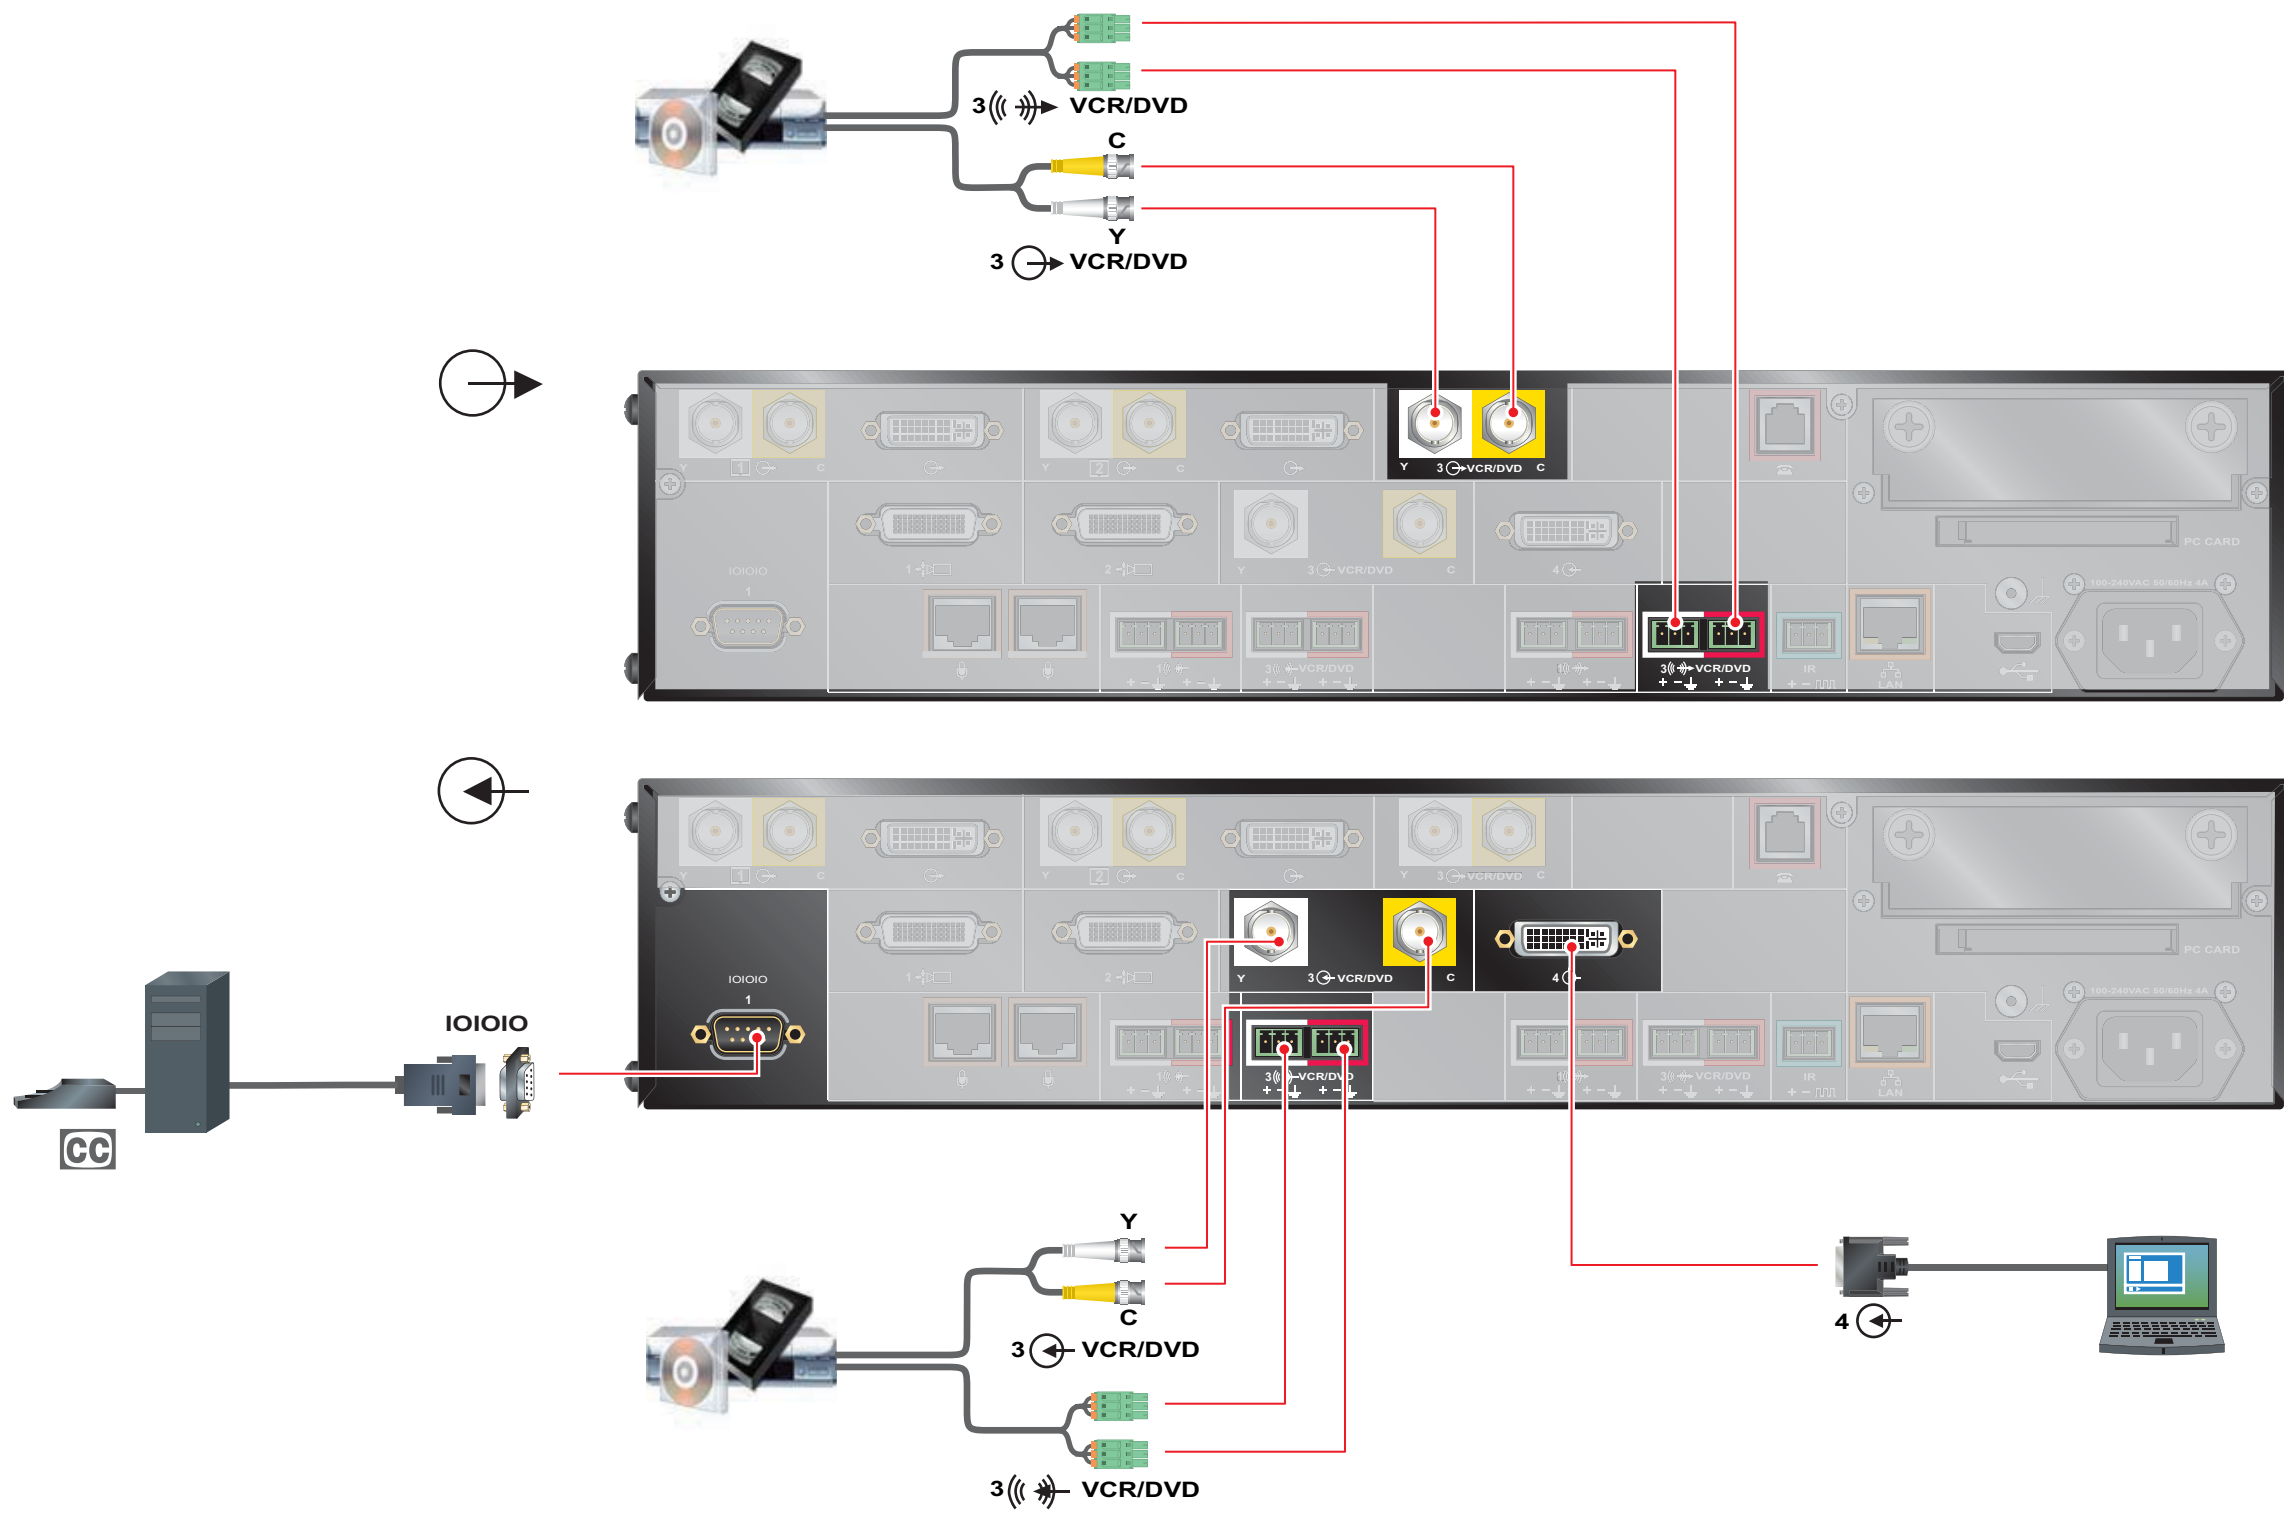

# Setting up the Polycom HDX 9001/9002 System

Optional setup

Installation de l'équipement optionnel  
 Instalación del equipo optativo  
 Instalação do equipamento opcional

Einrichten der optionalen Ausrüstung

Installazione delle apparecchiature opzionali  
 Valgfritt oppsett

Kiegészítő beállítások

Konfiguracja opcjonalna  
 Додаточна настройка

オプション設定  
 选择设置  
 選擇設定  
 선택 설정

Optional setup

Installation de l'équipement optionnel  
 Instalación del equipo optativo  
 Instalação do equipamento opcional

Einrichten der optionalen Ausrüstung

Installazione delle apparecchiature opzionali  
 Valgfritt oppsett

Kiegészítő beállítások

Konfiguracja opcjonalna  
 Додаточна настройка

オプション設定  
 选择设置  
 選擇設定  
 선택 설정