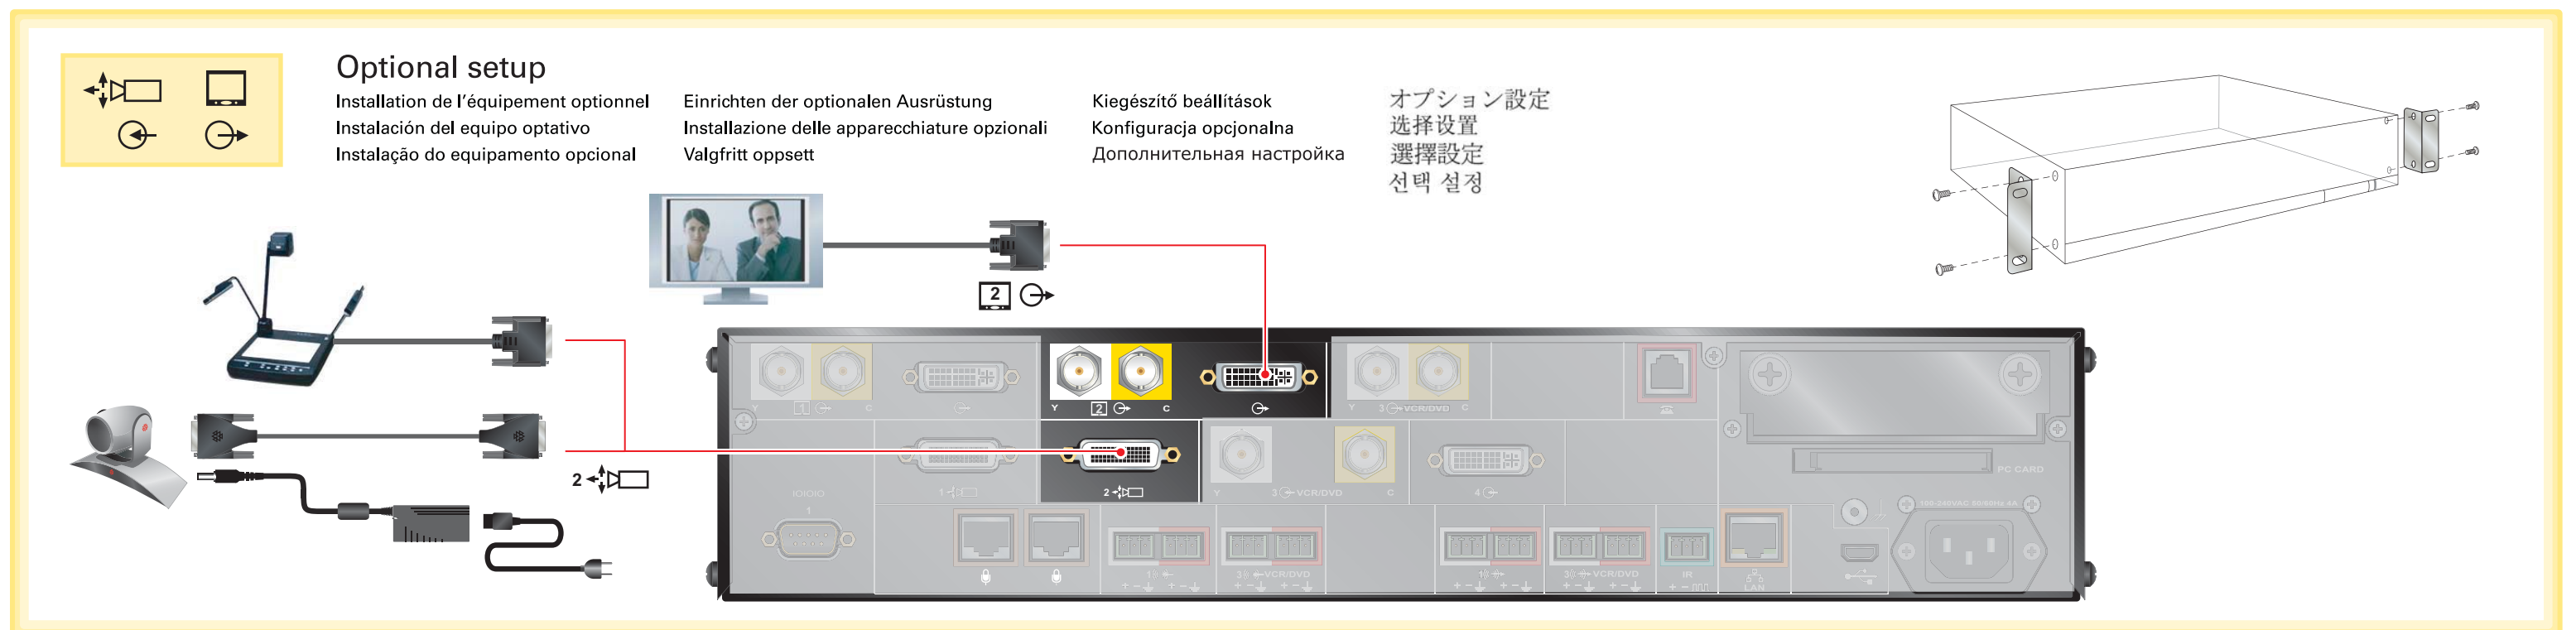

# Setting up the Polycom HDX 9001/9002 System

Optional setup

Installation de l'équipement optionnel  
 Instalación del equipo optativo  
 Instalação do equipamento opcional

Einrichten der optionalen Ausrüstung

Installazione delle apparecchiature opzionali  
 Valgfritt oppsett

Kiegészítő beállítások

Konfiguracja opcjonalna  
 Додаточна настройка

オプション設定  
 选择设置  
 選擇設定  
 선택 설정

Optional setup

Installation de l'équipement optionnel  
 Instalación del equipo optativo  
 Instalação do equipamento opcional

Einrichten der optionalen Ausrüstung

Installazione delle apparecchiature opzionali  
 Valgfritt oppsett

Kiegészítő beállítások

Konfiguracja opcjonalna  
 Додаточна настройка

オプション設定  
 选择设置  
 選擇設定  
 선택 설정