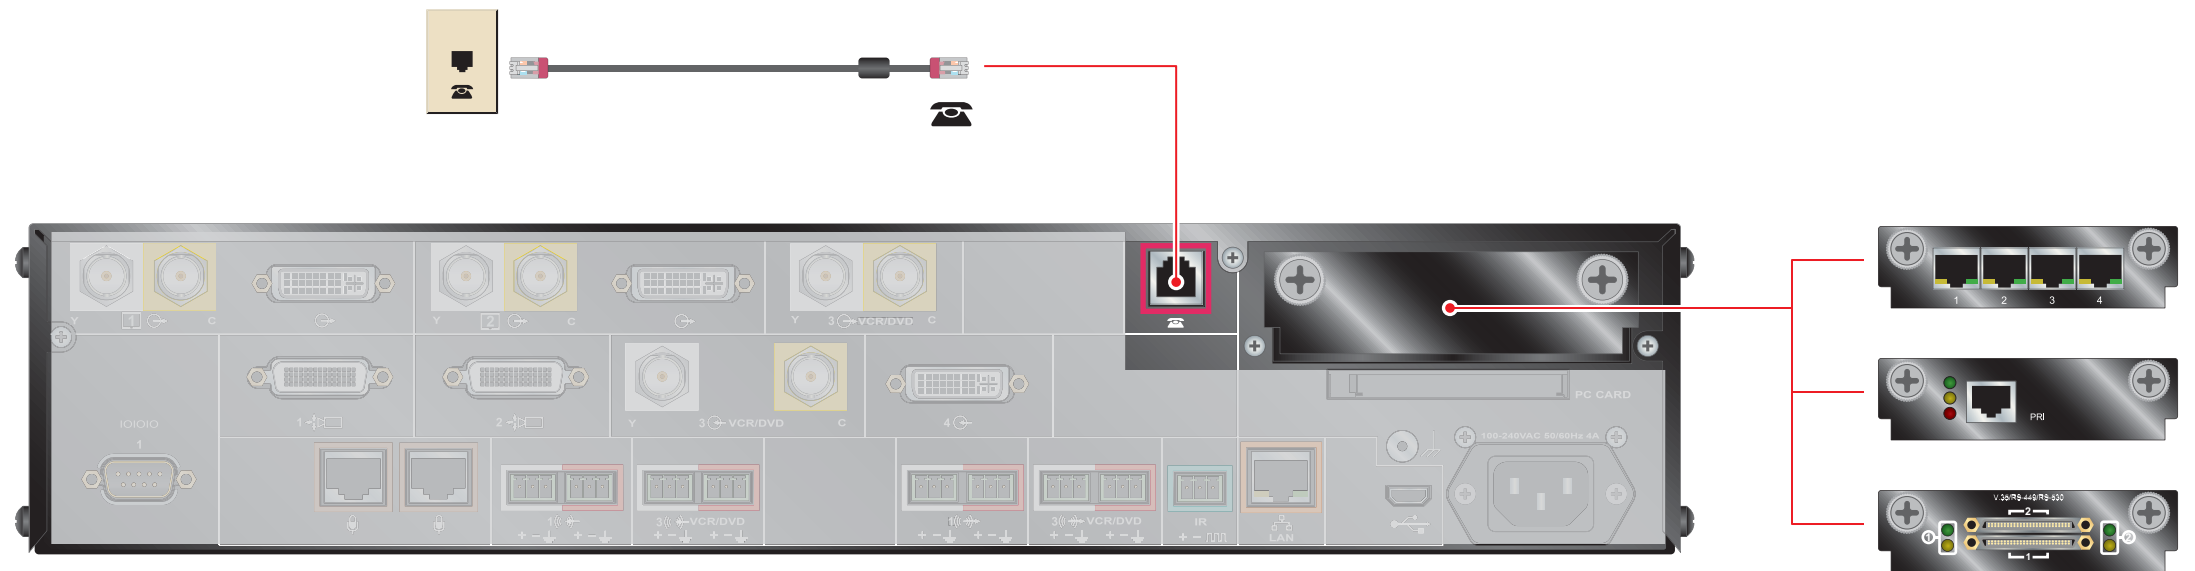

# Setting up the Polycom HDX 9001/9002 System

Optional setup

Installation de l'équipement optionnel  
 Instalación del equipo optativo  
 Instalação do equipamento opcional

Einrichten der optionalen Ausrüstung

Installazione delle apparecchiature opzionali  
 Valgfritt oppsett

Kiegészítő beállítások

Konfiguracja opcjonalna  
 Додаточна настройка

オプション設定  
 选择设置  
 選擇設定  
 선택 설정

Optional setup

Installation de l'équipement optionnel  
 Instalación del equipo optativo  
 Instalação do equipamento opcional

Einrichten der optionalen Ausrüstung

Installazione delle apparecchiature opzionali  
 Valgfritt oppsett

Kiegészítő beállítások

Konfiguracja opcjonalna  
 Додаточна настройка

オプション設定  
 选择设置  
 選擇設定  
 선택 설정