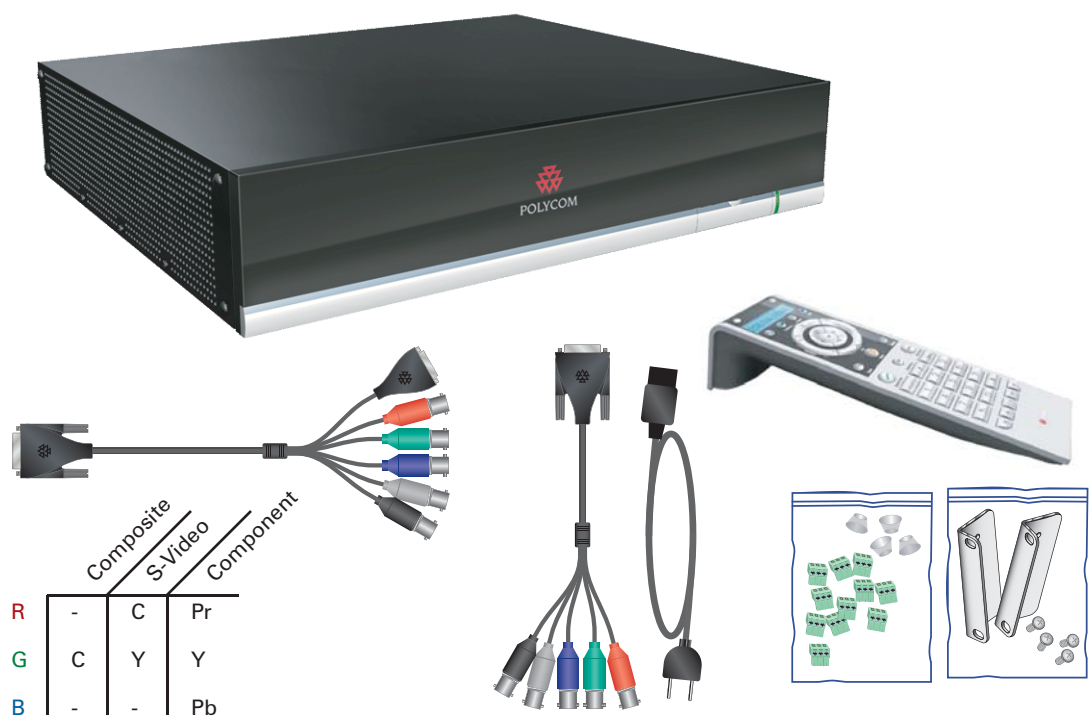

# Setting up the Polycom HDX 9001/9002 System

Optional setup

Installation de l'équipement optionnel  
 Instalación del equipo optativo  
 Instalação do equipamento opcional

Einrichten der optionalen Ausrüstung

Installazione delle apparecchiature opzionali  
 Valgfritt oppsett

Kiegészítő beállítások

Konfiguracja opcjonalna  
 Додаточна настройка

オプション設定  
 选择设置  
 選擇設定  
 선택 설정

Optional setup

Installation de l'équipement optionnel  
 Instalación del equipo optativo  
 Instalação do equipamento opcional