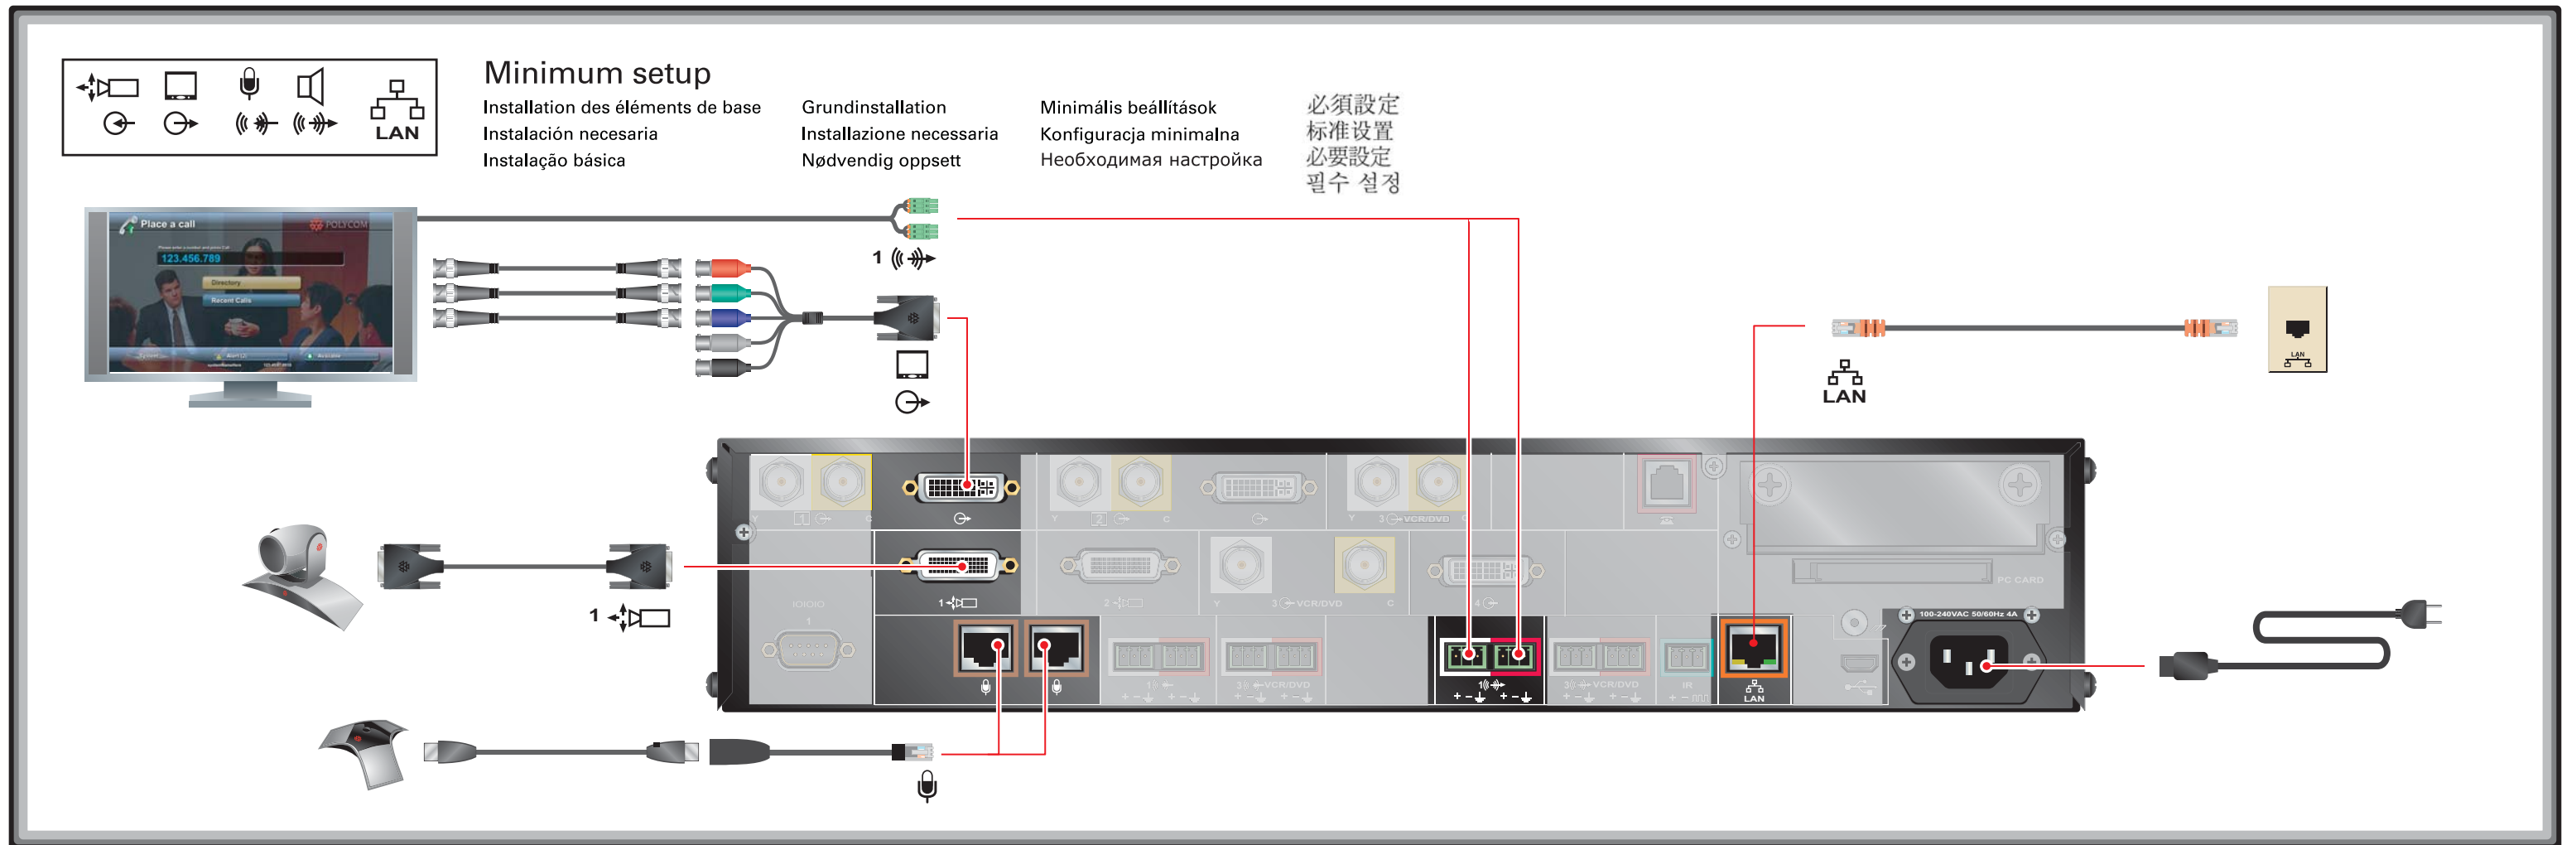

# Setting up the Polycom HDX 9001/9002 System

Optional setup

Installation de l'équipement optionnel  
 Instalación del equipo optativo  
 Instalação do equipamento opcional

Einrichten der optionalen Ausrüstung

Installazione delle apparecchiature opzionali  
 Valgfritt oppsett

Kiegészítő beállítások

Konfiguracja opcjonalna  
 Додаточна настройка

オプション設定  
 选择设置  
 選擇設定  
 선택 설정

Optional setup

Installation de l'équipement optionnel  
 Instalación del equipo optativo  
 Instalação do equipamento opcional

Einrichten der optionalen Ausrüstung

Installazione delle apparecchiature opzionali  
 Valgfritt oppsett

Kiegészítő beállítások

Konfiguracja opcjonalna  
 Додаточна настройка

オプション設定  
 选择设置  
 選擇設定  
 선택 설정