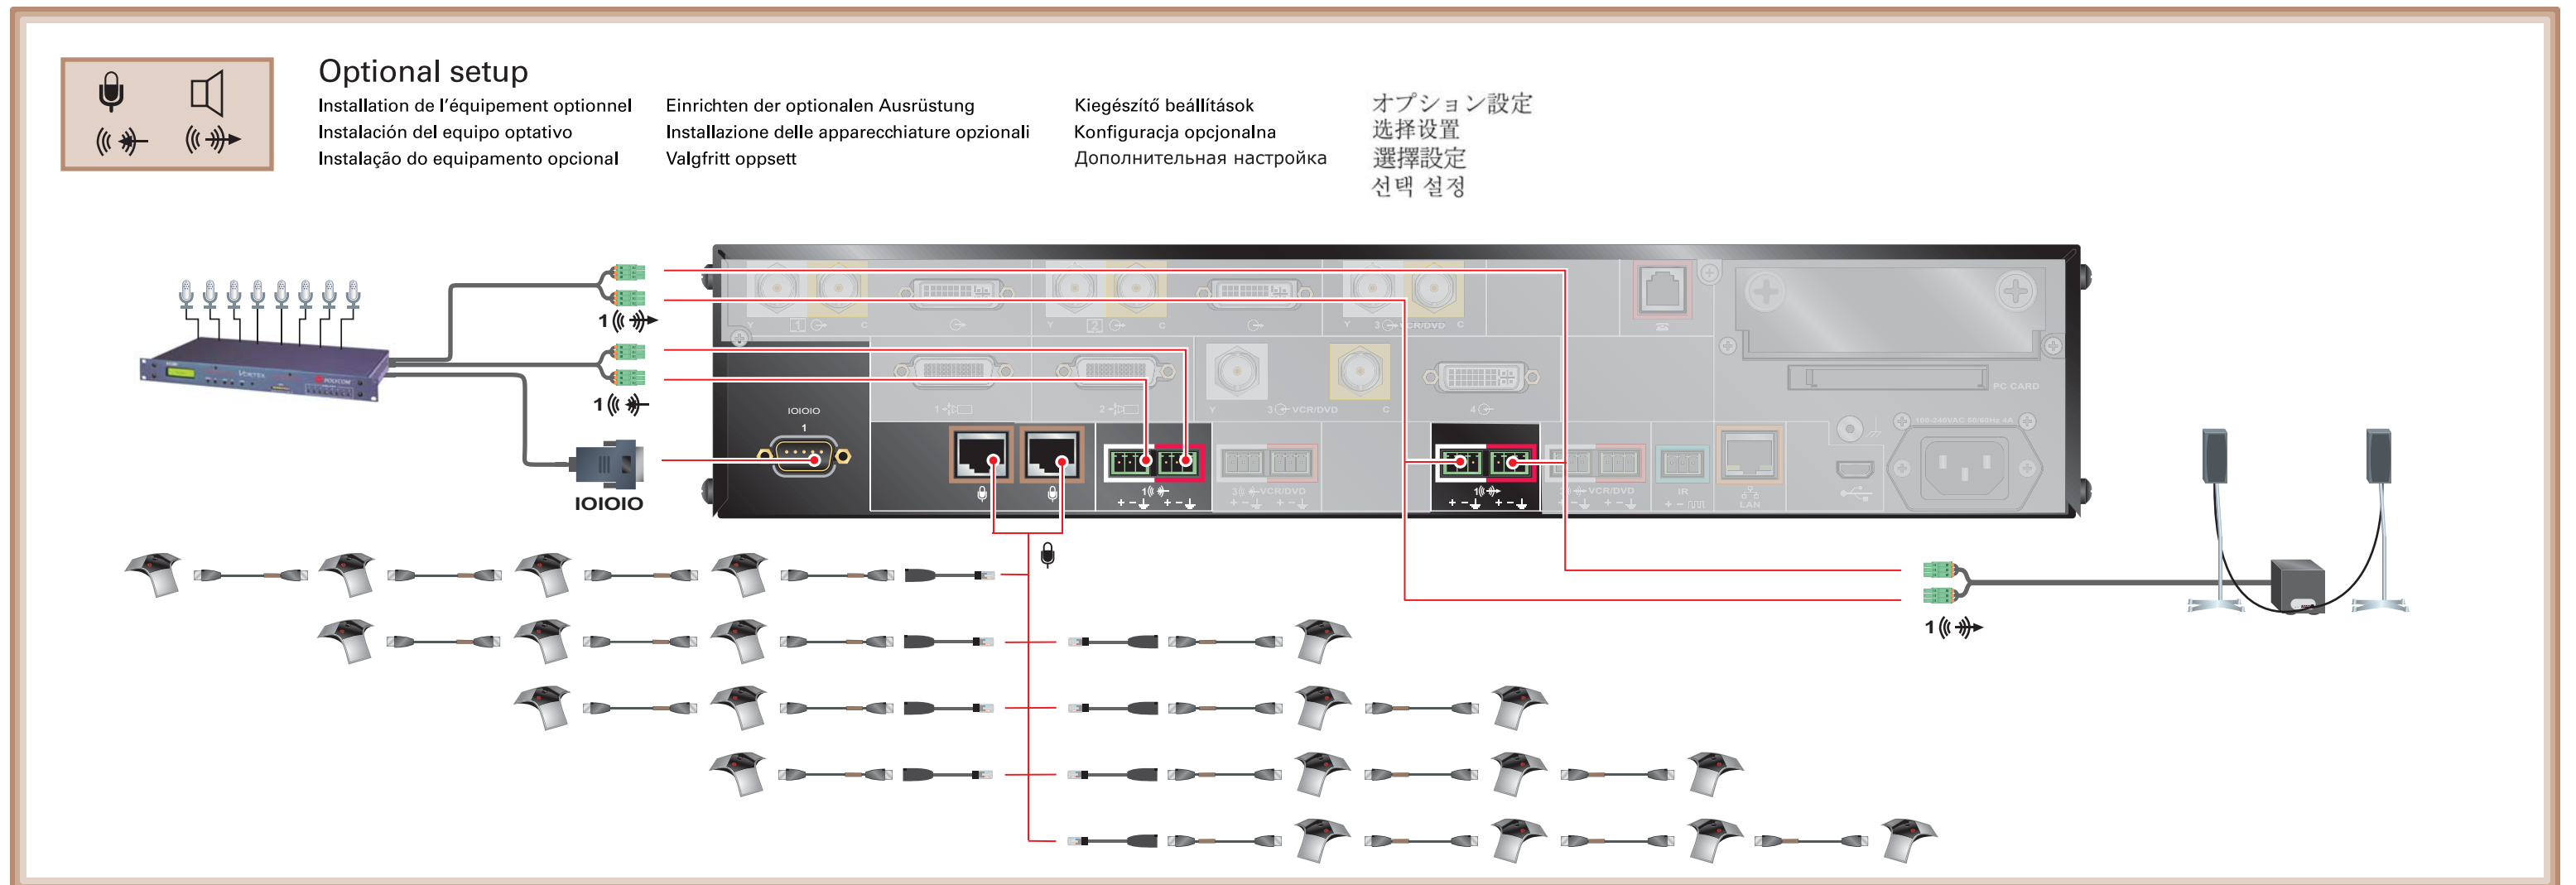

# Setting up the Polycom HDX 9001/9002 System

Optional setup

Installation de l'équipement optionnel  
 Instalación del equipo optativo  
 Instalação do equipamento opcional

Einrichten der optionalen Ausrüstung

Installazione delle apparecchiature opzionali  
 Valgfritt oppsett

Kiegészítő beállítások

Konfiguracja opcjonalna  
 Додаточна настройка

オプション設定  
 选择设置  
 選擇設定  
 선택 설정

Optional setup

Installation de l'équipement optionnel  
 Instalación del equipo optativo  
 Instalação do equipamento opcional

Einrichten der optionalen Ausrüstung

Installazione delle apparecchiature opzionali  
 Valgfritt oppsett

Kiegészítő beállítások

Konfiguracja opcjonalna  
 Додаточна настройка

オプション設定  
 选择设置  
 選擇設定  
 선택 설정