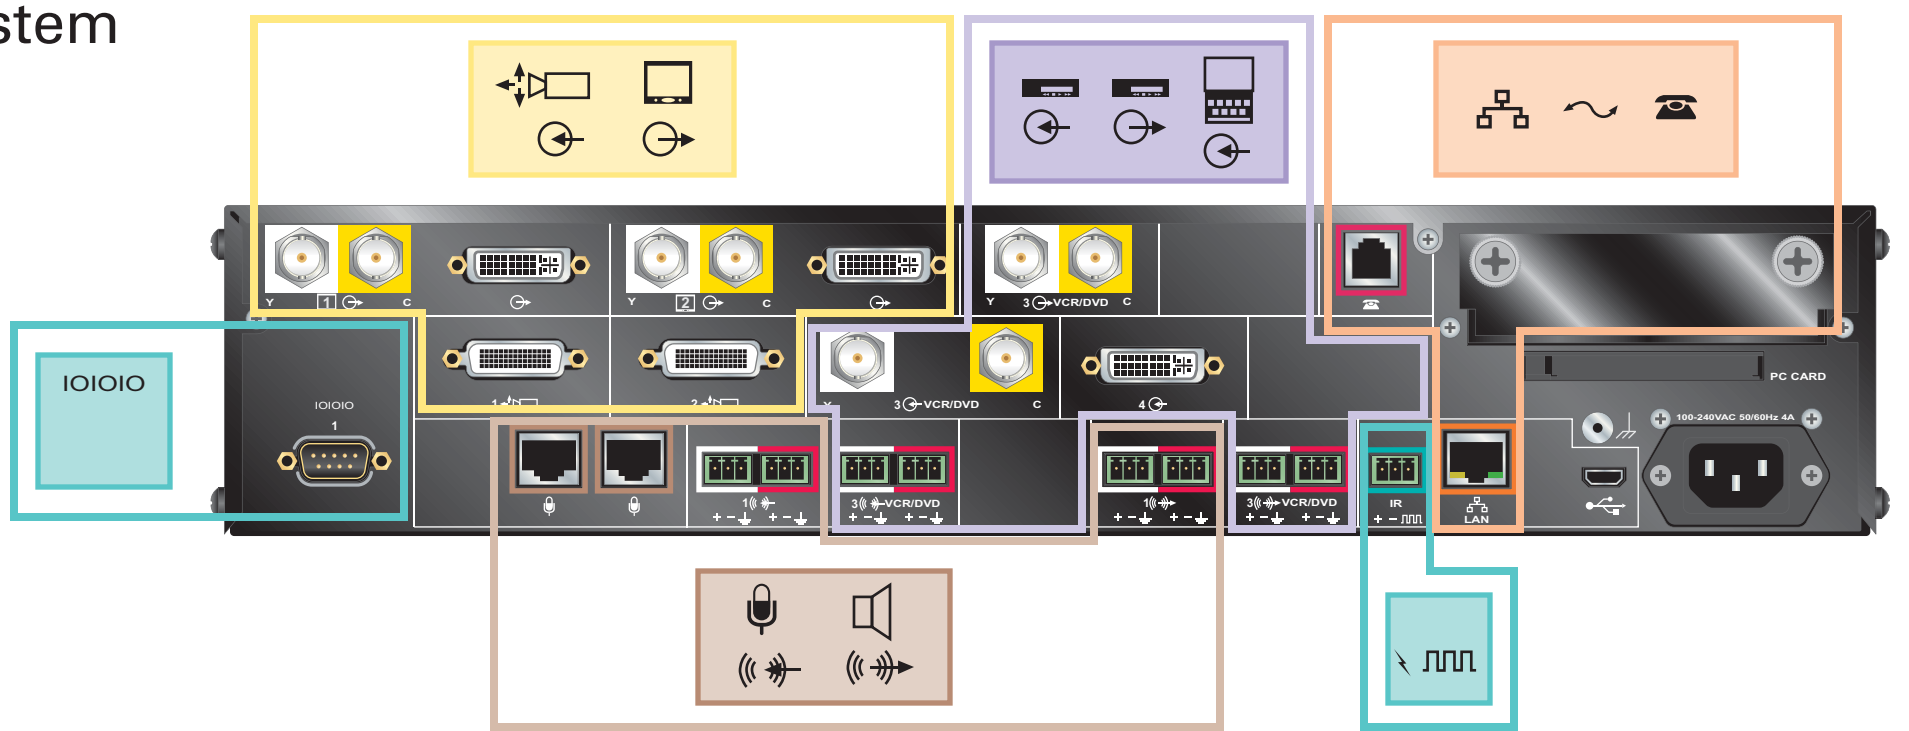

# Setting up the Polycom HDX 9001/9002 System

Optional setup

Installation de l'équipement optionnel  
 Instalación del equipo optativo  
 Instalação do equipamento opcional

Einrichten der optionalen Ausrüstung

Installazione delle apparecchiature opzionali  
 Valgfritt oppsett

Kiegészítő beállítások

Konfiguracja opcjonalna  
 Додаточна настройка

オプション設定  
 选择设置  
 選擇設定  
 선택 설정

Optional setup

Installation de l'équipement optionnel  
 Instalación del equipo optativo  
 Instalação do equipamento opcional

Einrichten der optionalen Ausrüstung

Installazione delle apparecchiature opzionali  
 Valgfritt oppsett

Kiegészítő beállítások

Konfiguracja opcjonalna  
 Додаточна настройка

オプション設定  
 选择设置  
 選擇設定  
 선택 설정